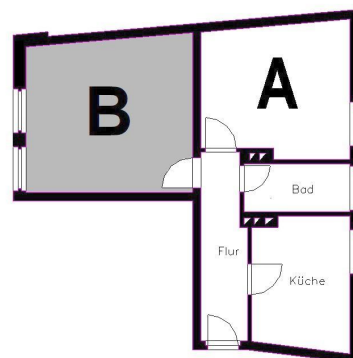

# EXPOSÉ

WG-Zimmer in Plauen – zentral & sofort frei für Schüler und Studenten

<b>Objektnummer</b>	138006/6/86
<b>Straße / Hausnr.</b>	Dittrichplatz 6
<b>Wohngebiet</b>	West
<b>PLZ / Ort</b>	08523 Plauen
<b>Lage</b>	1. Etage rechts, Zimmer B
<b>Räume</b>	1
<b>Wohnfläche</b>	20,7 m <sup>2</sup>
<b>Frei ab</b>	sofort
<b>Grundmiete</b>	175,00 €
<b>Heizkosten ca.</b>	0,00 €
<b>HK-Pauschale</b>	55,00 €
<b>BK-Pauschale</b>	60,00 €
<b>Warmmiete</b>	290,00 €
zzgl. Heizkosten	
<b>Kaution</b>	525,00 €

## Wohnungsbeschreibung

- Bad mit Fenster
- Bodenkammer
- Dusche
- eigenes Kellerabteil
- Einbauküche
- Fahrradraum
- Küche mit Fenster
- möbliert
- Wäscheboden
- Wäscheplatz
- 1 Mitbewohner

## Objektbeschreibung

Dein neues WG-Zimmer liegt zentrumsnah in Plauen-West – alles Wichtige ist direkt um die Ecke.

Mit ca. 20 m<sup>2</sup> hast du genug Platz zum Wohnen, Lernen und Chillen. Das Zimmer ist teilmöbliert – Bett, Schreibtisch und das Nötigste sind schon am Start.

Die Wohnung liegt im 1. OG und fühlt sich modern und gepflegt an.

In der Einbauküche mit Sitzmöglichkeiten wird gekocht, gequatscht oder einfach abgehangen.

Das Bad mit Dusche und Fenster ist modern und hell.